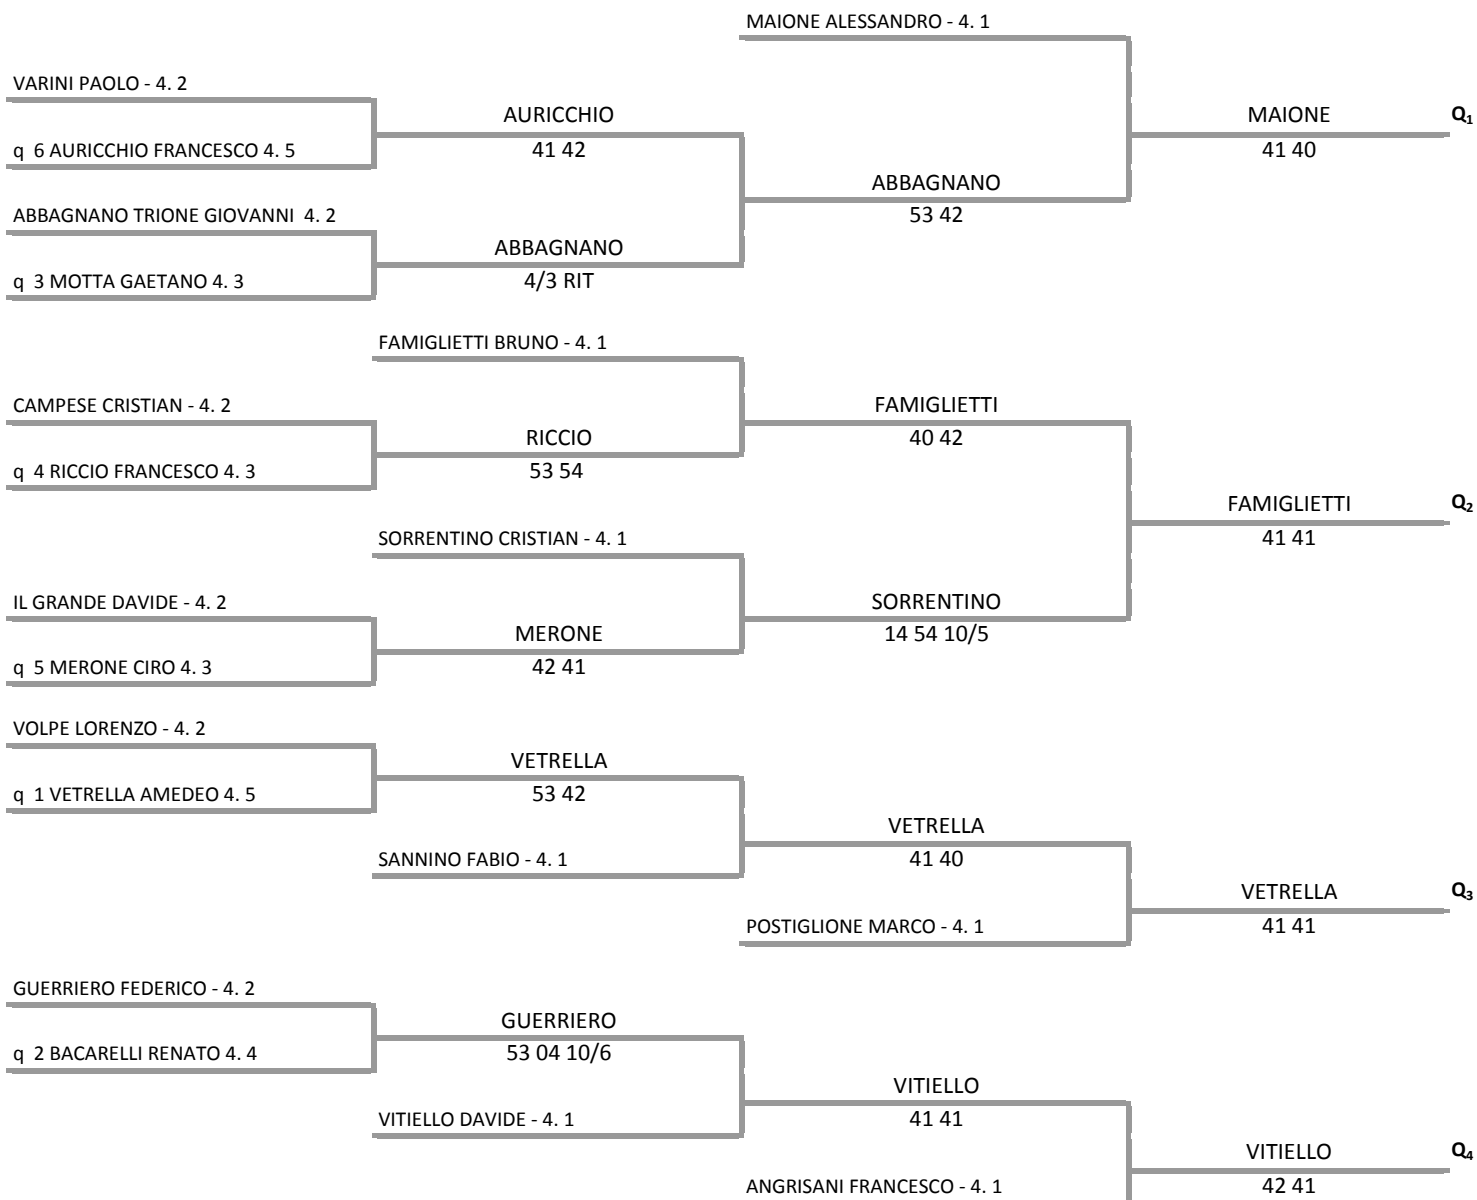

**A. S. D. TENNIS CLUB PETRARCA - Rodeo Petrarca
OPEN MASCHILE - SEZIONE 42 41
23/01/2015 - 25/01/2015 iscritti n° 19**

**Tabellone compilato il 23/01/2015 alle ore 18:02 e subito esposto
Il Giudice Arbitro: GAT2 ALESSANDRO SBORDONE**