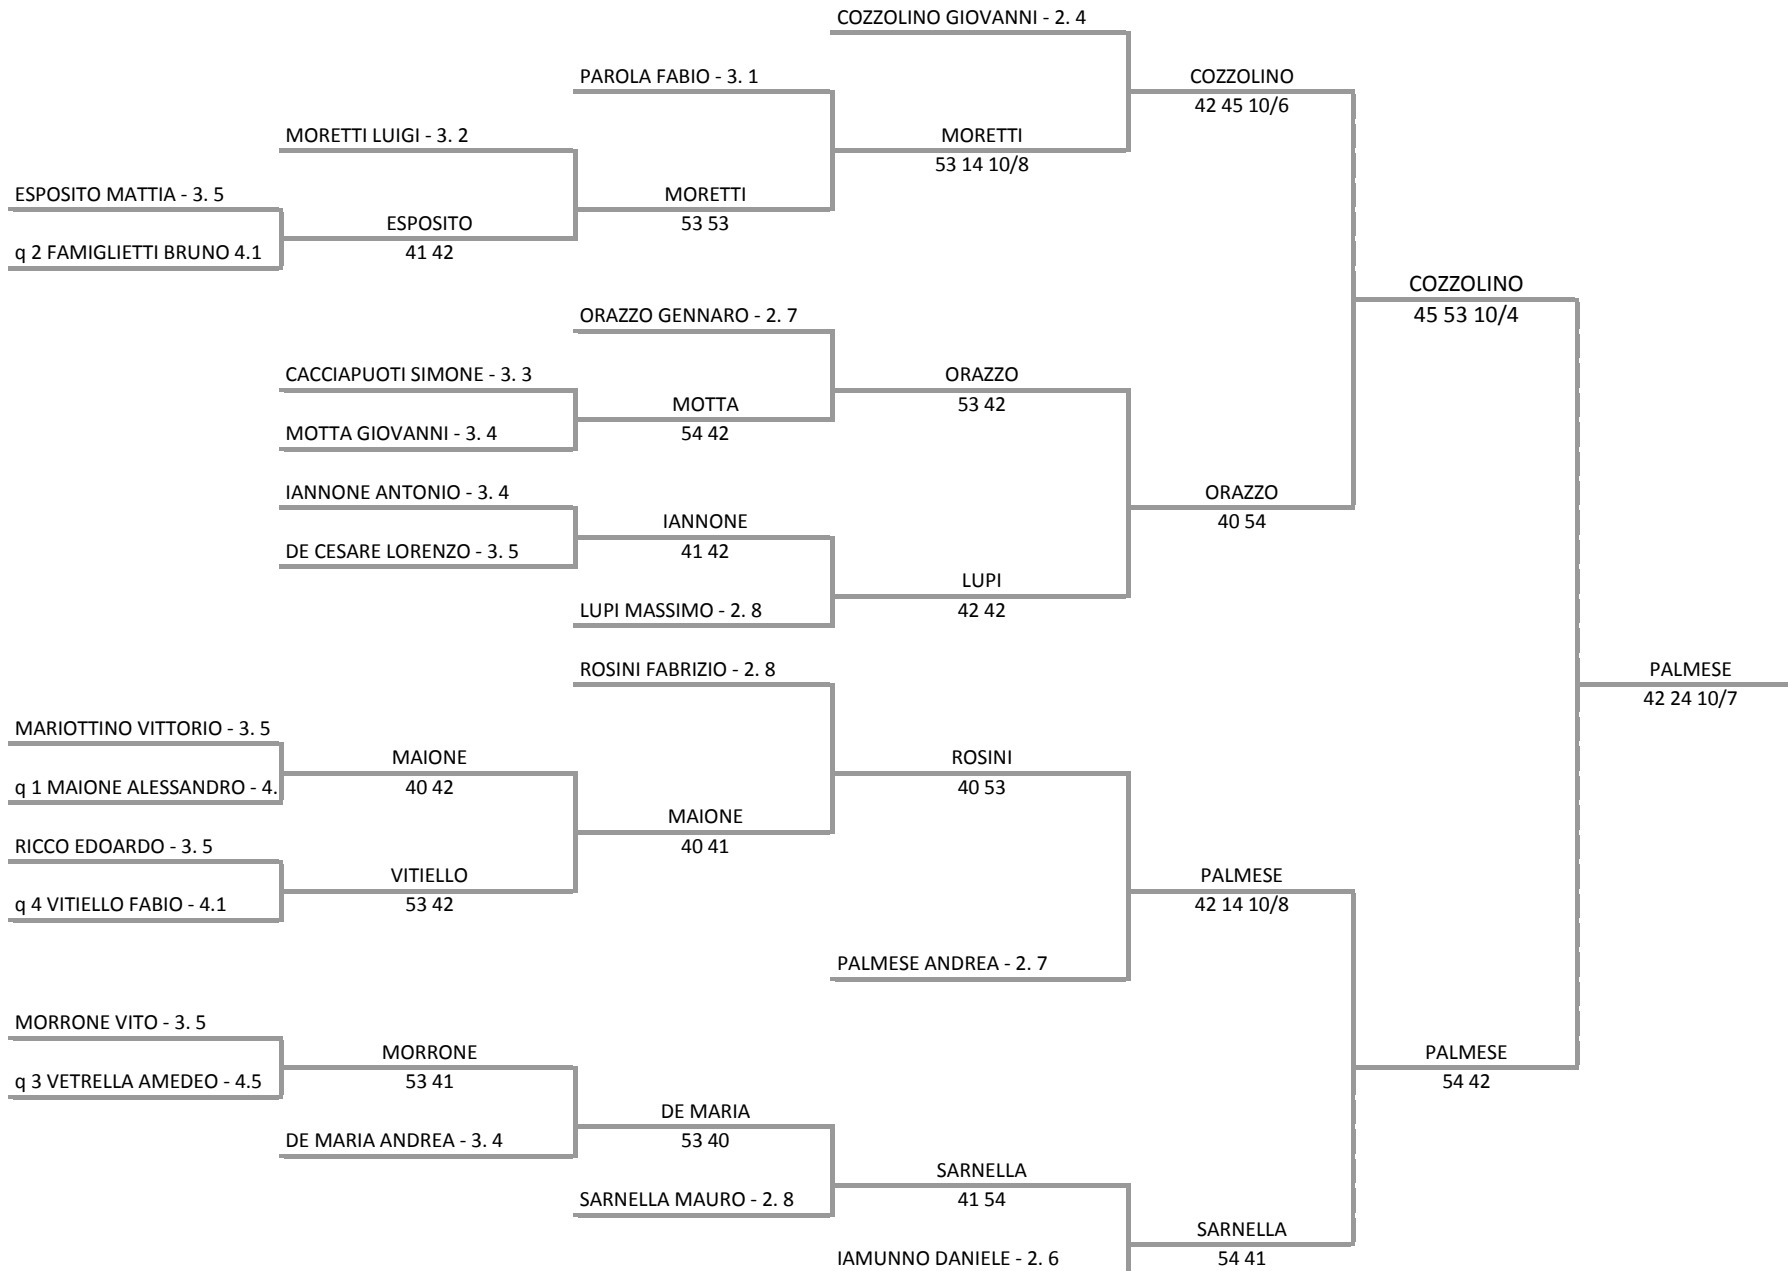

		DE LUCA TAMAJO STEFANO - 4. 3	
	VETRELLA AMEDEO - 4. 5	VETRELLA 41 40	VETRELLA Q₁ 41 14 12/10
	FANTONI VITTORIO - 4. 5		
	BACARELLI RENATO - 4. 4	BACARELLI 41 40	BACARELLI Q₂ 42 54
DE LUCIA RUSSELL - 4. NC	OCCHIUZZI 41 42		
OCCHIUZZI ANDREA - 4. NC			
	MARINO BENEDETTO - 4. 4	MARINO 54 14 10/7	
BARILARO GIUSEPPE - 4. 6	BARILARO 42 40		
VISCO MATTIA - 4. 6			
		MOTTA GAETANO - 4. 3	
	MIGNOGNA ANDREA - 4. 4	CUGNO 40 41	MOTTA Q₃ 41 41
	CUGNO ANDREA - 4. 5		
		RICCIO FRANCESCO - 4. 3	
	MASSARI SILVIO - 4. 4	MASSARI 54 41	RICCIO Q₄ 40 40
DEL GUERCIO RAFFAELE - 4. NC	DEL GUERCIO 41 41		
FIDATO RICCARDO - 4. NC			
D'ANIELLO RICCARDO - 4. 6	D'ANIELLO 54 42	IANNONE 41 42	
PISAPIA GIAN MATTEO - 4. 6			
	IANNONE GIANPAOLO - 4. 4		
DE GENNARO LUCA - 4. 6	DE GENNARO 45 40 10/4	MERONE 41 42	MERONE Q₅ 41 41
MARINO GIANLUCA - 4. NC			
	MERONE CIRO - 4. 3		
	CUCCORESE GIANCARLO - 4. 5	AURICCHIO 42 42	
	AURICCHIO FRANCESCO - 4. 5		
		VEGEZIO VALERIO - 4. 3	AURICCHIO Q₆ 53 45 10/6

**A. S. D. TENNIS CLUB PETRARCA - Rodeo Petrarca
OPEN MASCHILE - SEZIONE 42 41
23/01/2015 - 25/01/2015 iscritti n° 19**

**Tabellone compilato il 23/01/2015 alle ore 18:02 e subito esposto
Il Giudice Arbitro: GAT2 ALESSANDRO SBORDONE**

A. S. D. TENNIS CLUB PETRARCA - Rodeo Petrarca

OPEN MASCHILE - SEZIONE FINALE

23/01/2015 - 25/01/2015 iscritti n° 22

Tabellone compilato il 24/01/2015 alle ore 17:48 e subito esposto

Il Giudice Arbitro: GAT2 ALESSANDRO SBORDONE